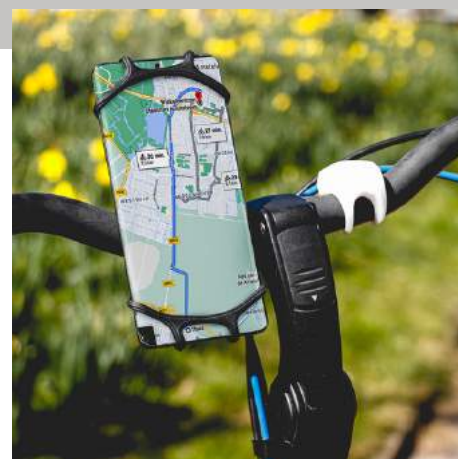

Dull PU Fiets Rugtas

Met deze multifunctionele fiets/rugtas kun je werkelijk alle kanten op. De tas is gemaakt van stevig Dull PU leer en heeft een stoere uitstraling. Aan de zijkant bevindt zich een karabijnhaak waaraan bijvoorbeeld een drinkfles of sleutelbos bevestigd zou kunnen worden. Tot slot beschikt deze rugtas ook nog ook 2 bevestigingshaken aan de achterzijde. Hiermee kun je de tas eenvoudig koppelen aan de bagagedrager van een fiets.